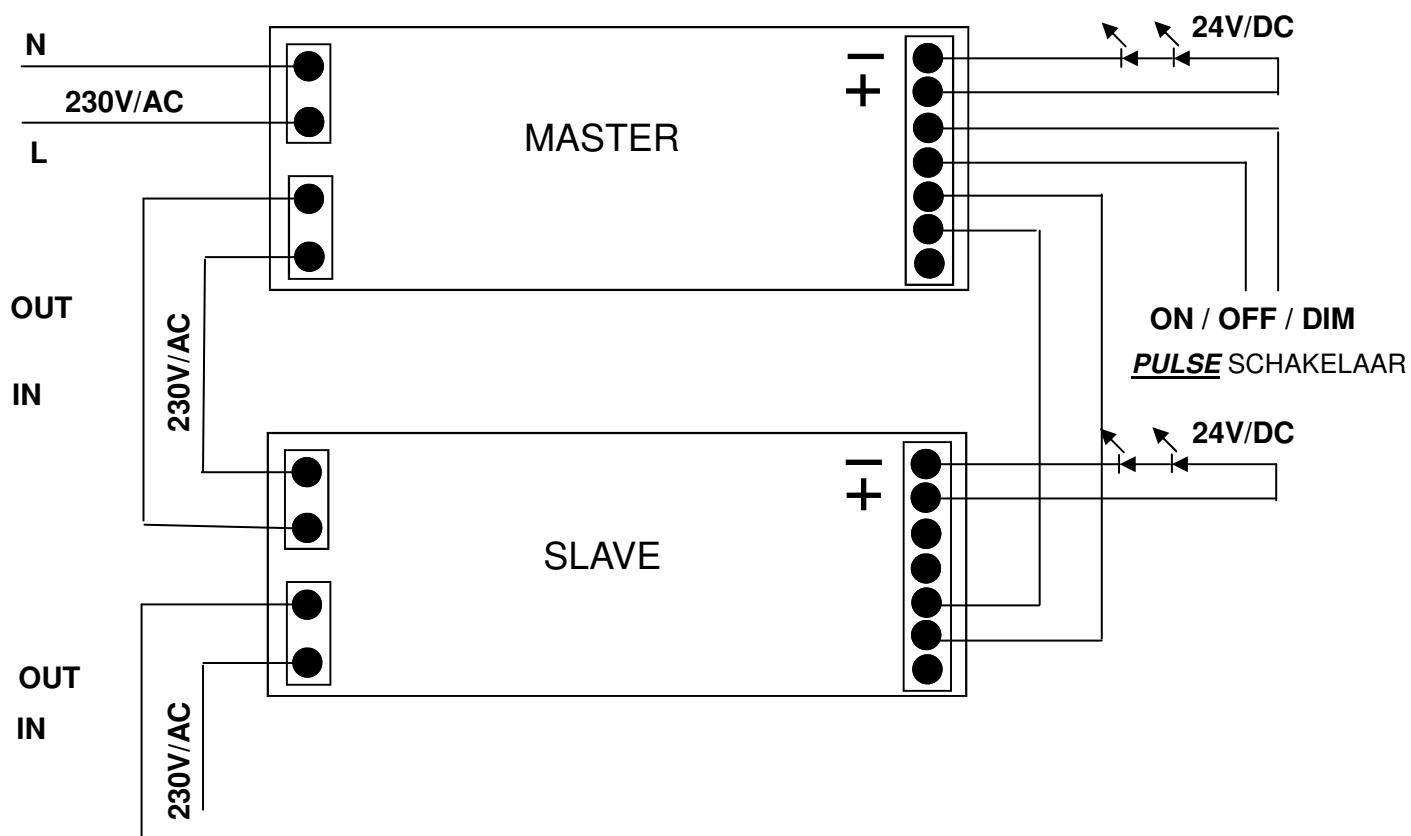

Dimbare LED-voeding  
Type: PLD master en PLDS Slave

**Let op: output = DC (gelijkstroom) + en - op de aangegeven uitgangen aansluiten!**

**Manelco - Televisieweg 4 - 1322 AC Almere**  
Tel: +31 (0)36-5367157 - Fax: +31 (0)36-5362745  
e-mail: [manelco@wxs.nl](mailto:manelco@wxs.nl) - website: [www.manelco.com](http://www.manelco.com)