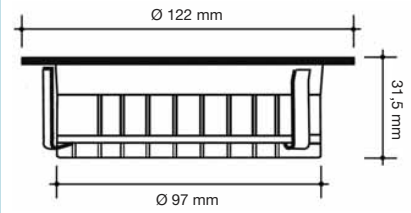

Exclusief Trafo