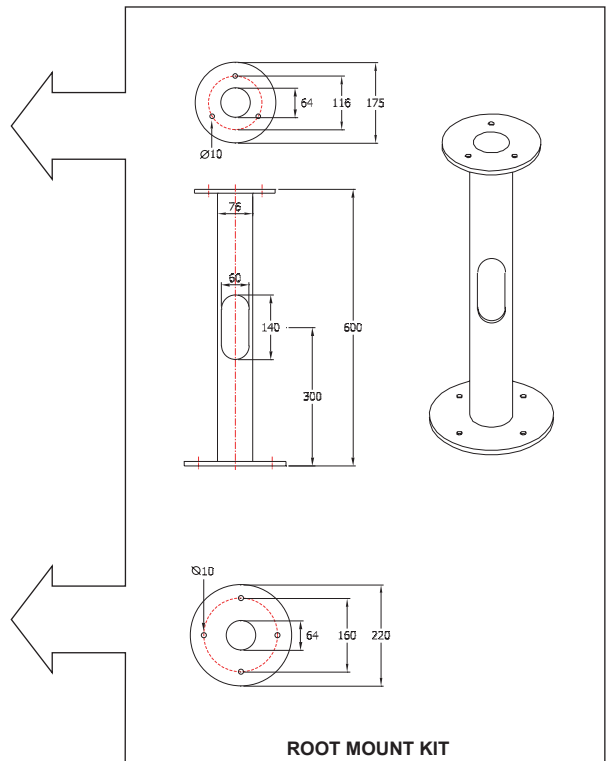

Ordering code: 9-2050-00

For model no: OD-7103
OD-7104
OD-7105
OD-7115
OD-7107
OD-7108
OD-7111
OD-7112
OD-7119
OD-7120
OD7150
OD-7151
OD-7123N
OD-7124N
OD-7109

For model no: OD-7116
OD-7110
OD-7118
OD-7139