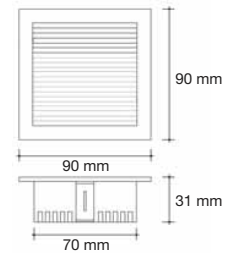

Asymmetrisch

*

Gate

2.11.0389

aluminium