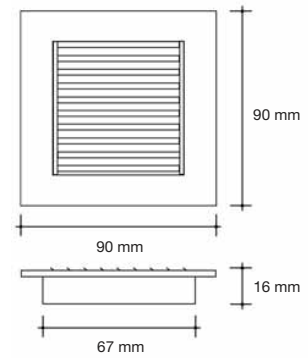

Louvre

Inbouwframe excl. armatuur

2.01.0302

kunststof