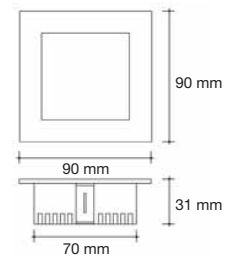

Zilvergrijs LED 1,2W (350mA)