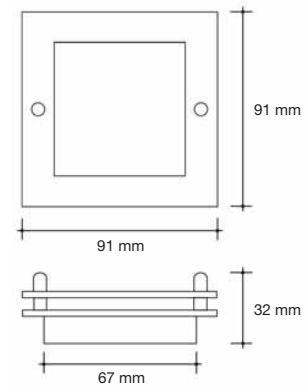

Glas

Voorzetframe

2.01.0189

aluminium

exclusief armatuur