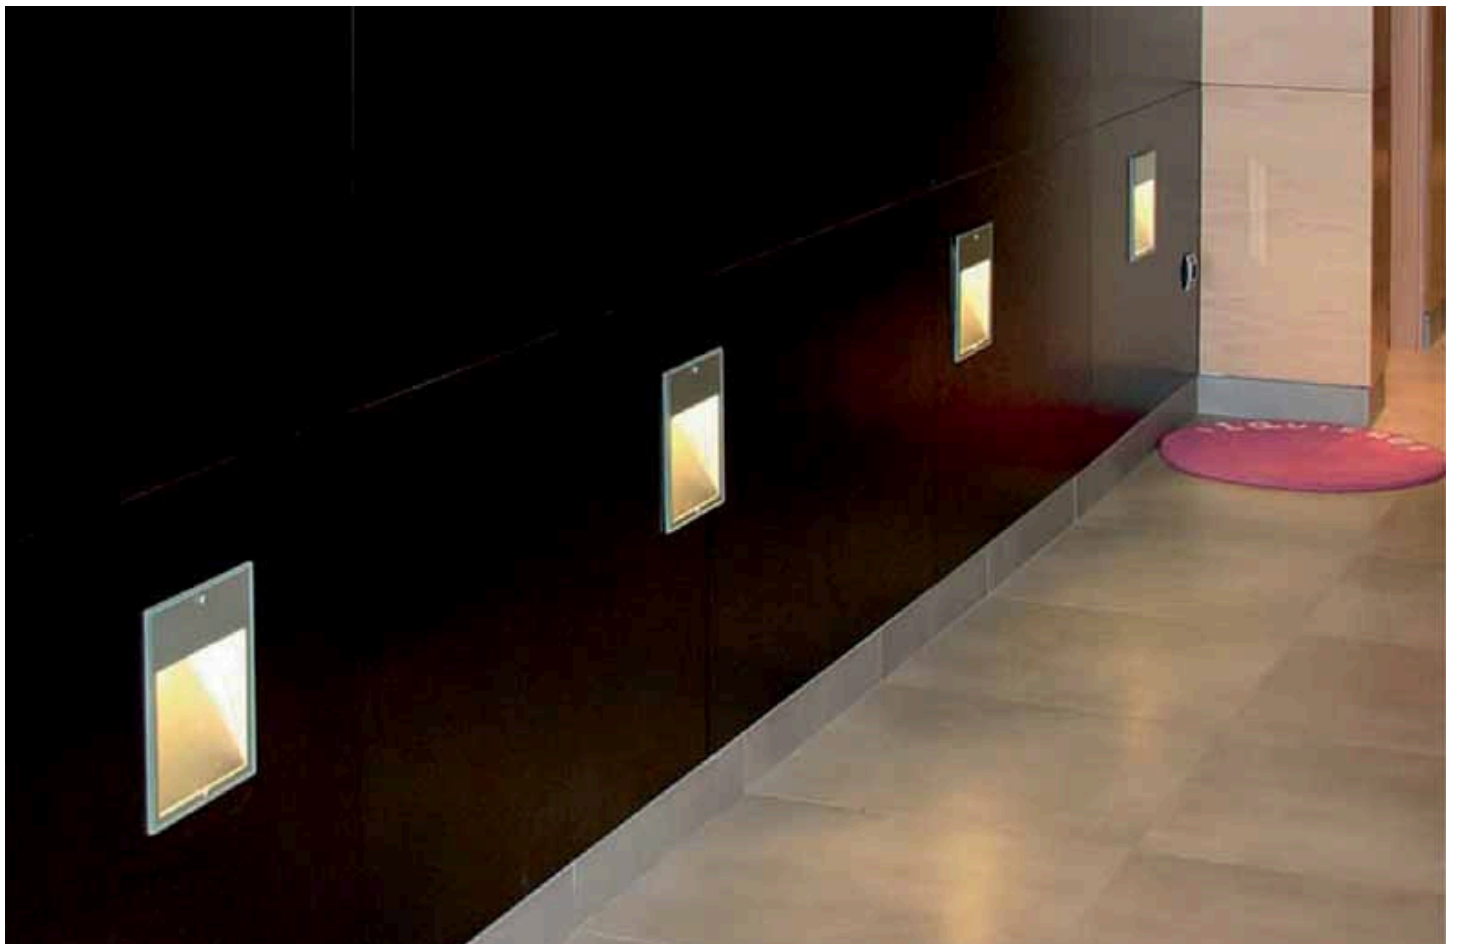

Met mat glas

* Trafo's zie hoofdstuk 6