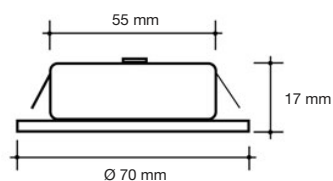

Met mini AMP