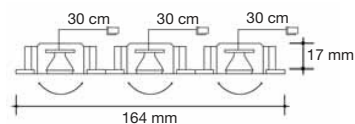

LED 3x 1W (350mA)

*