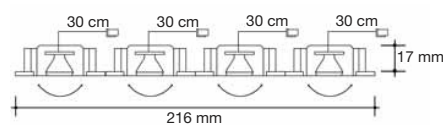

LED 3x 1W (350mA)

*

Raja vierkant kantel

2.21.0424
2.21.0425

warm wit
wit

LED 4x 1W (350mA)

*

Raja vierkant kantel