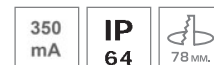

*

Met mini AMP

Sky

2.21.0439	blauw aluminium
2.21.0442	warm-wit aluminium
2.21.0443	wit aluminium exclusief ring

**

1,2W (350mA)

Ringen voor Sky

2.21.0444 A	aluminium incl. glas
2.21.0447 B	aluminium incl. glas
2.21.0449 C	aluminium incl. glas