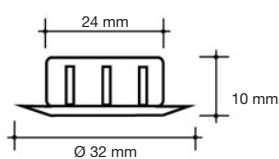

*

Met mini AMP

Sky

2.21.0439	blauw aluminium
2.21.0442	warm-wit aluminium
2.21.0443	wit aluminium exclusief ring

**

1,2W (350mA)

Ringen voor Sky

2.21.0444 A	aluminium incl. glas
2.21.0447 B	aluminium incl. glas
2.21.0449 C	aluminium incl. glas