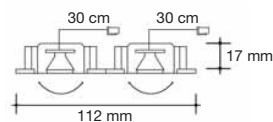

LED 4x 1W (350mA)

*