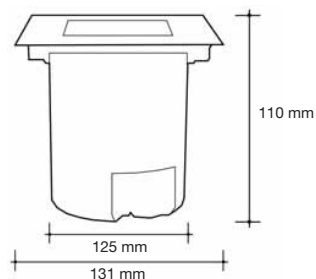

RVS LED 3x 1W incl. driver

inclusief 2 m kabel

IP
67