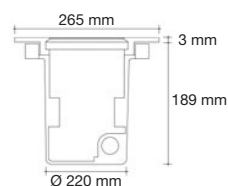

Aquadown maxi T

2.03.0030
2.03.0032

CDM-T 35W
CDM-T 70W

CDM-T richtbaar, inclusief VSA

Aquadown maxi Q

2.03.0034
2.03.0036

CDM-T 35W
CDM-T 70W

CDM-T richtbaar, inclusief VSA