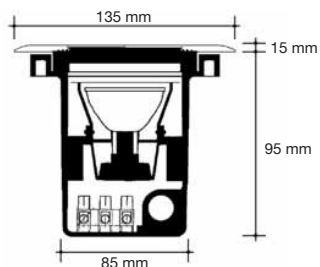

RVS LED 3 x 1W incl. driver

inclusief 2 m kabel

IP
67