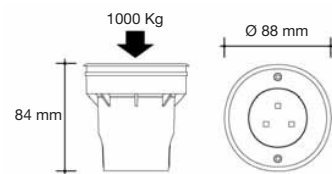

LED exclusief driver

**IP
68**