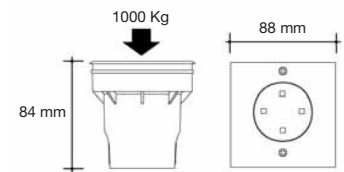

LED exclusief driver