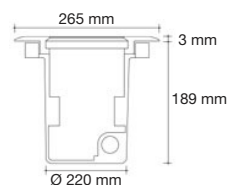

Aquadown maxi T

2.03.0030
2.03.0032

CDM-T 35W
CDM-T 70W

CDM-T richtbaar, inclusief VSA

Aquadown maxi Q

2.03.0034
2.03.0036

CDM-T 35W
CDM-T 70W

CDM-T richtbaar, inclusief VSA