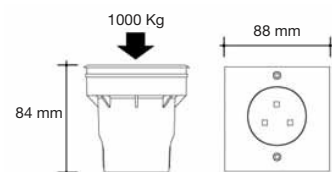

LED exclusief driver