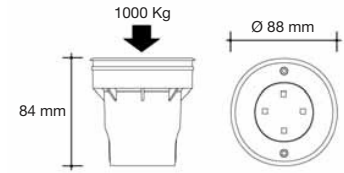

LED exclusief driver