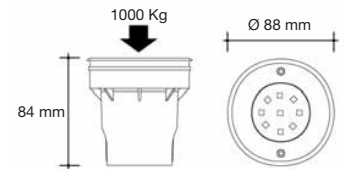

LED exclusief driver