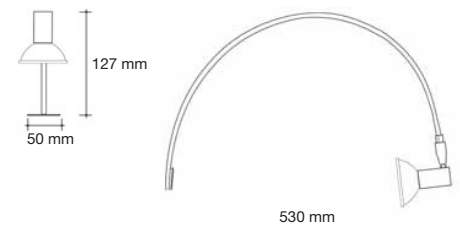

Displayspot Raket

2.12.0062
2.12.0063

nikkel mat
zwart

*

Kastspot Anoha

2.12.0052

nikkel

*

Met AMP

Kastspot Anoha

2.12.0053

nikkel

*

Met AMP

Kastspot Mirlo

2.12.0059

nikkel

*

Met AMP

* Trafo's zie hoofdstuk 6