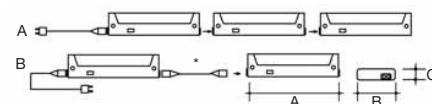

### QLT Modella

2.12.0004 8W  
2.12.0005 13W

2.12.0006 koppelsnoer

Type	VA	Afmetingen A B C
8 W	230 VAC	268 x 54 x 22
13 W	230 VAC	344 x 54 x 22

\* = koppelsnoer (2.12.0006)