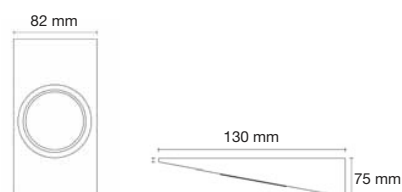

Met AMP

G4 LED

7.10.0680

warm wit
12V DC 1W

1W