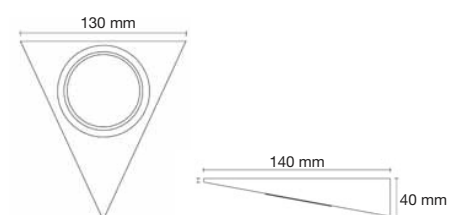

Met AMP

Rechthoekspot

2.12.0073

geschuurd

incl. 200 cm kabel
20W lichtbron

ook geschikt
voor G4 LED

*