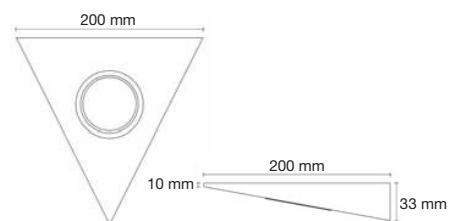

Met AMP

Driehoekspot klein

2.12.0231

geschuurd

incl. 200 cm kabel
10W & 20W
lichtbron

ook geschikt
voor G4 LED

*