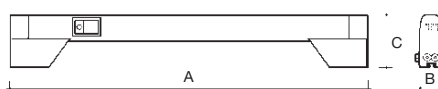

Exclusief lichtbron

Type	Afmetingen A B C
8 W	319 x 22 x 42
13 W	549 x 22 x 42
14 W	579 x 22 x 42
21 W	879 x 22 x 42
28 W	1179 x 22 x 42

5.03.0193 aansluitsnoer 183 cm wit
5.03.0189 aansluitsnoer 183 cm grijs

2.12.0159 koppelstuk wit

5.03.0236 koppelsnoer 20 cm wit
5.03.0237 koppelsnoer 20 cm grijs
5.03.0194 koppelsnoer 50 cm wit
5.03.0190 koppelsnoer 50 cm grijs
5.03.0195 koppelsnoer 100 cm wit
5.03.0191 koppelsnoer 100 cm grijs
5.03.0208 koppelsnoer 200 cm wit
5.03.0207 koppelsnoer 200 cm grijs

2.12.0154 afscherming 8W
2.12.0155 afscherming 13W
2.12.0194 afscherming 14W
2.12.0156 afscherming 21W
2.12.0157 afscherming 28W

2.01.0074 glasveer wit (2 st.)
2.01.0073 glasveer grijs (2 st.)