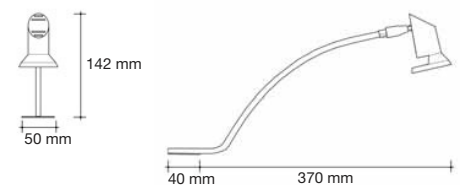

Met AMP

* Trafo's zie hoofdstuk 6