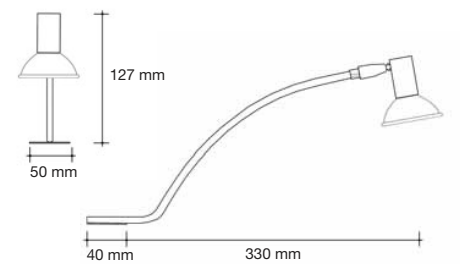

Displayspot Raket

2.12.0062
2.12.0063

nikkel mat
zwart

*

Kastspot Anoha

2.12.0052

nikkel

*

Met AMP

Kastspot Anoha

2.12.0053

nikkel

*

Met AMP

Kastspot Mirlo

2.12.0059

nikkel

*

Met AMP

* Trafo's zie hoofdstuk 6