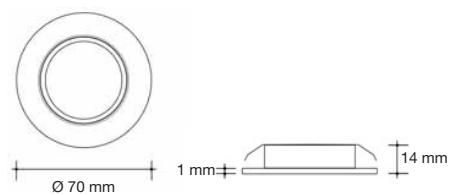

+ 10W lamp

*

Cabinetspot Accent

2.12.0214
2.12.0215
2.12.0216
2.12.0217

15 cm AMP

chrom
geschuurd
wit
zwart

2.12.0218
2.12.0219
2.12.0220
2.12.0221

200 cm AMP

chrom
geschuurd
wit
zwart

ook geschikt
voor G4 LED