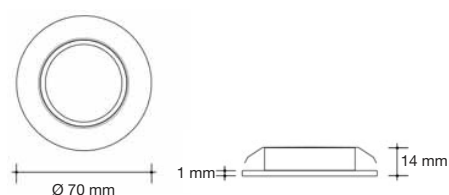

+ 20W lamp

Cabinetspot Accent

2.01.0325
2.01.0326
2.01.0327
2.01.0328

chrom
geschuurd
wit
zwart

Opbouwring