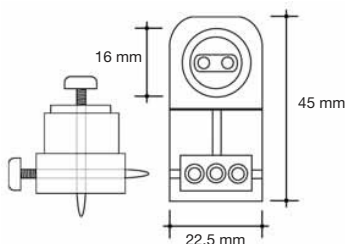

Exclusief lichtbron