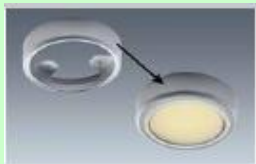

3,67 €

2,81 €

2,75 €

3,40 €

23	529 929 xx	Aufbauring 58mm + Schraubenbeipack	
23	529 905 xx	Aufbauring 78mm + Schraubenbeipack	

2,84 €

3,65 €