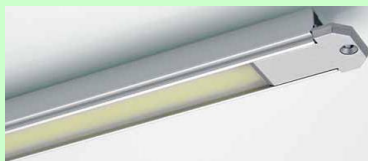

Konstantstrom

LD 8003 NV

LED Aluminium Einbauleuchte

8 W - 1 LED Modul
16W - 2 LED Module
12W - 3 LED Module

16	524 587 01	LD8003-336 8W 3000K 440 Lm 336mm	LED-Einbauleuchte NV ohne Treiber 700mA Stecker Konstantstrom	79,38 €
16	524 588 01	LD8003-336 8W 4000K 560 Lm 336mm	LED-Einbauleuchte NV ohne Treiber 700mA Stecker Konstantstrom	79,38 €
16	524 589 01	LD8003-336 8W 6400K 640 Lm 336mm	LED-Einbauleuchte NV ohne Treiber 700mA Stecker Konstantstrom	79,38 €
16	524 587 02	LD8003-596 16W 3000K 880 Lm 596mm	LED-Einbauleuchte NV ohne Treiber 700mA Stecker Konstantstrom	137,43 €
16	524 588 02	LD8003-596 16W 4000K 1120 Lm 596mm	LED-Einbauleuchte NV ohne Treiber 700mA Stecker Konstantstrom	137,43 €
16	524 589 02	LD8003-596 16W 6400K 1280 Lm 596mm	LED-Einbauleuchte NV ohne Treiber 700mA Stecker Konstantstrom	137,43 €
16	524 587 03	LD8003-855 24W 3000K 1320 Lm 596mm	LED-Einbauleuchte NV ohne Treiber 700mA Stecker Konstantstrom	193,86 €
16	524 588 03	LD8003-855 24W 4000K 1680 Lm 596mm	LED-Einbauleuchte NV ohne Treiber 700mA Stecker Konstantstrom	193,86 €
16	524 589 03	LD8003-855 24W 6400K 1920 Lm 596mm	LED-Einbauleuchte NV ohne Treiber 700mA Stecker Konstantstrom	193,86 €